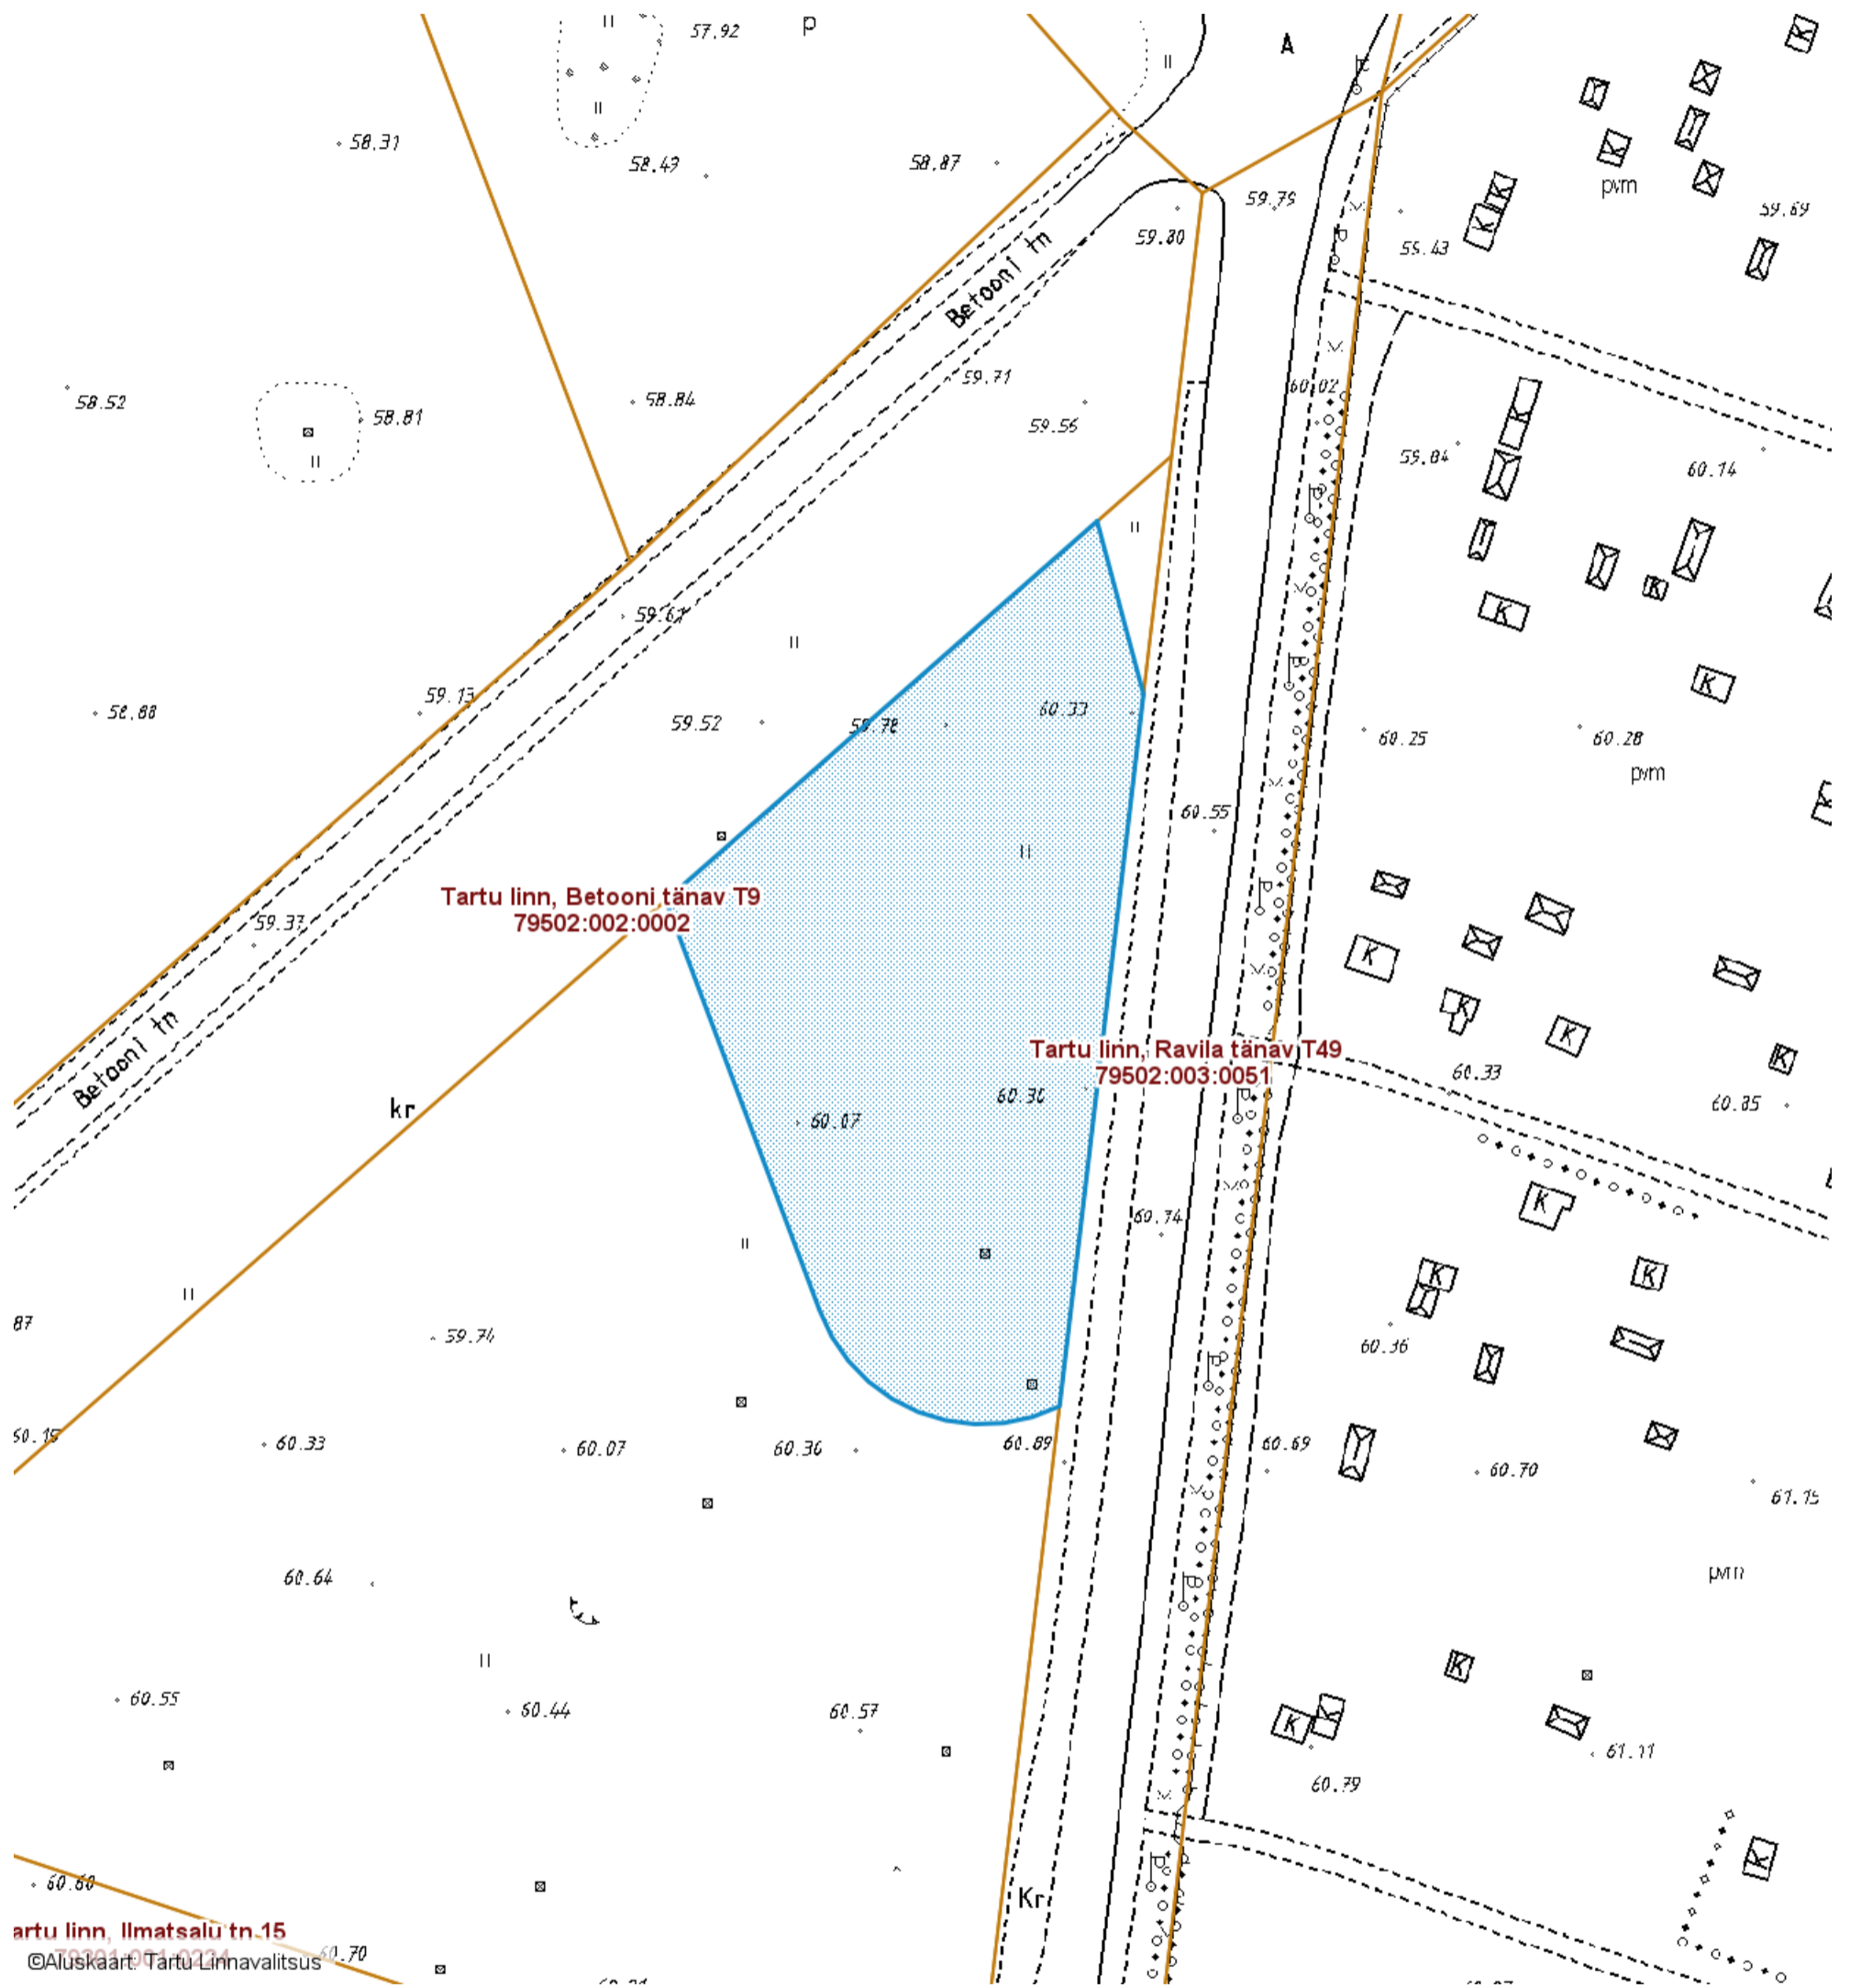

SUNDVALDUSE ALA ASENDIPLAAN

Tartu maakond, Tartu linn, Tartu linn, Ravila tn 82 (79301:001:0227)

M 1 : 1000

Tartu linn, Ilmatsalu tn.15
 ©Aluskaart Tartu Linnavalitsus

Sundvalduse ala koordinaadid

Nr	X	Y
1	6474308.77	656984.25
2	6474283.83	656990.93
3	6474181.18	656978.82
4	6474179.64	656974.92
5	6474178.78	656970.81
6	6474178.61	656966.62
7	6474179.15	656962.46
8	6474180.38	656958.44
9	6474182.26	656954.69
10	6474184.74	656951.31
11	6474187.75	656948.38
12	6474191.21	656946.01
13	6474195.02	656944.24
14	6474254.11	656922.07

— Sundvalduse ala pindala
 ligikaudu 5395 m²
 (110 kV elektrihuliin)

Koostas: **Pille Toom**